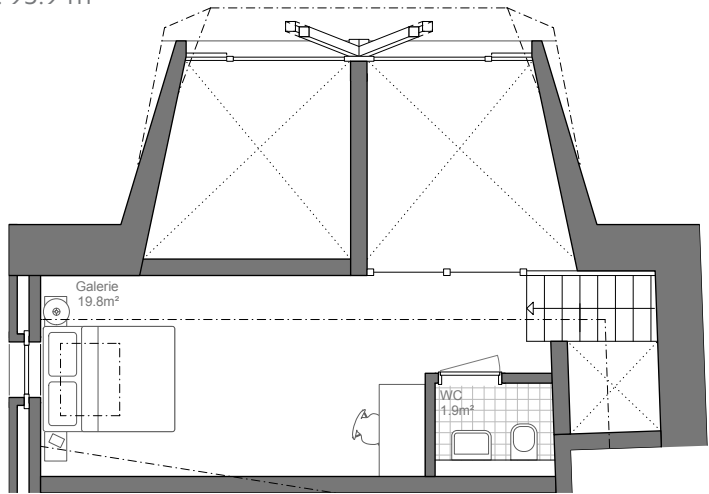

HAUS 4 «SPECHT»

H4.12 | DG | 3.5 ZIMMER-WOHNUNG

Maisonette | Wohnfläche: 93.9 m²

DG II

DG I

Ludwigstrasse

Seeblickstrasse