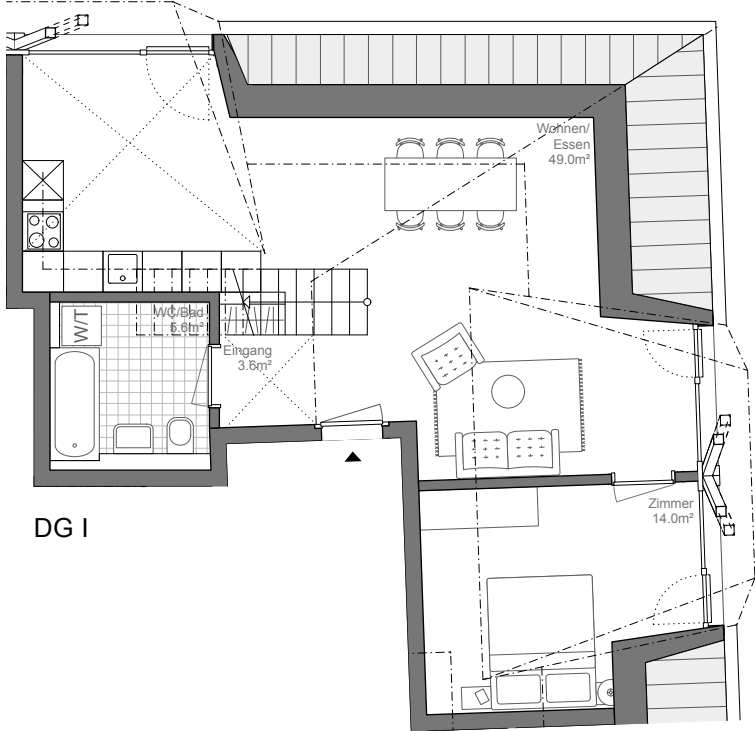

HAUS 4 «SPECHT»

H4.12 | DG | 3.5 ZIMMER-WOHNUNG

Maisonette | Wohnfläche: 93.9 m²

DG II

DG I

Ludwigstrasse

Seeblickstrasse