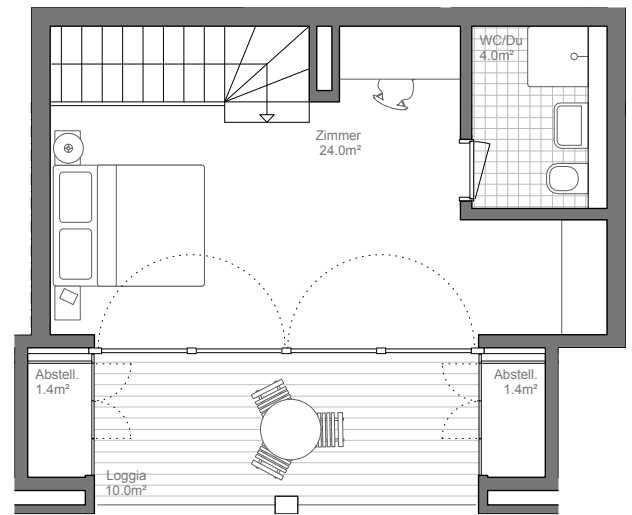

HAUS 3 «REIHER»

H3.02 | EG | 2.5 ZIMMER-WOHNUNG

Maisonette | Wohnfläche: 66.2 m²

Sitzplatz: 4.4 m² | Loggia: 10 m²

EG

OG

Ludwigstrasse

Seeblickstrasse