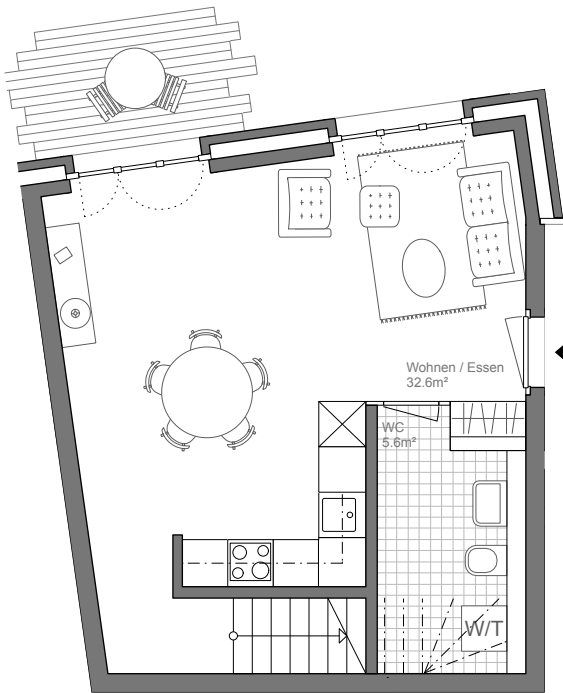

HAUS 3 «REIHER»

H3.02 | EG | 2.5 ZIMMER-WOHNUNG

Maisonette | Wohnfläche: 66.2 m²

Sitzplatz: 4.4 m² | Loggia: 10 m²

EG

OG

Ludwigstrasse

Seeblickstrasse