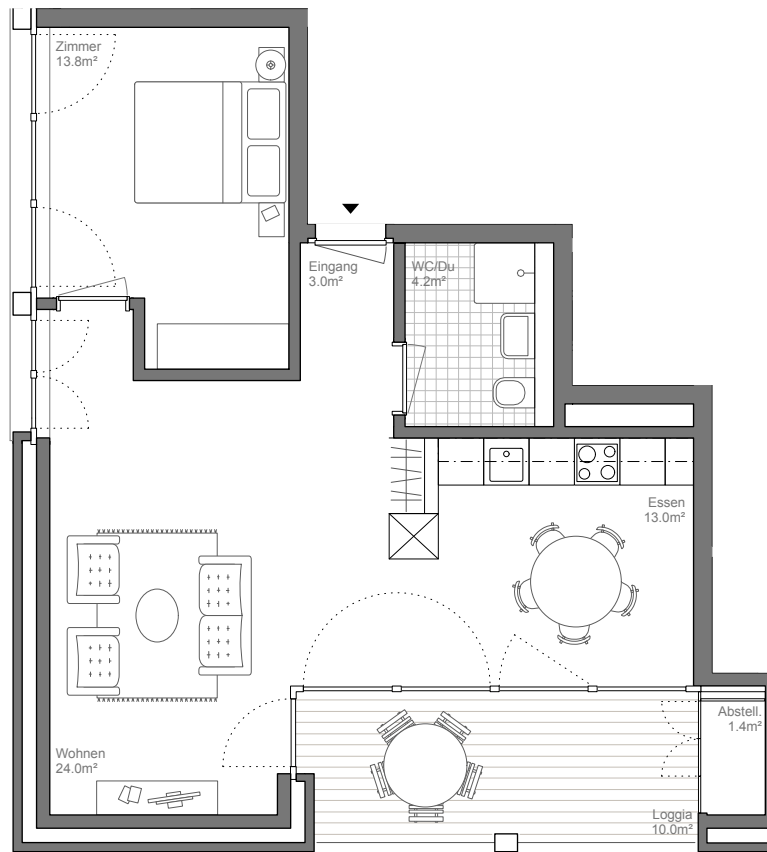

HAUS 2 «SCHWALBE»

H2.08 | OG | 2.5 ZIMMER-WOHNUNG

Wohnfläche: 58.0 m²

Loggia: 10 m²

Ludwigstrasse

Seeblickstrasse