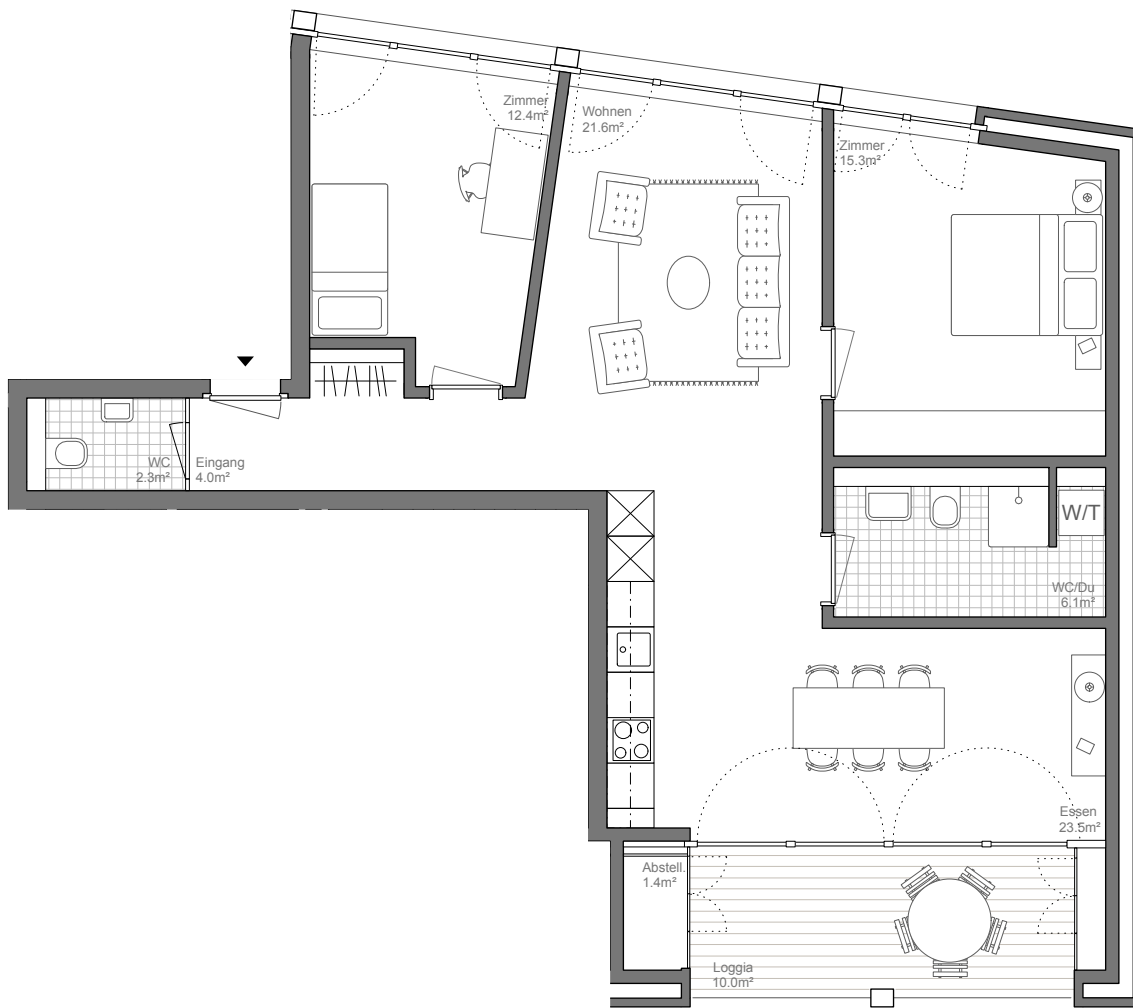

# HAUS 2 «SCHWALBE»

## H2.07 | OG | 3.5 ZIMMER-WOHNUNG

Wohnfläche: 85.2 m<sup>2</sup>

Loggia: 10 m<sup>2</sup>

Ludwigstrasse

Seeblickstrasse