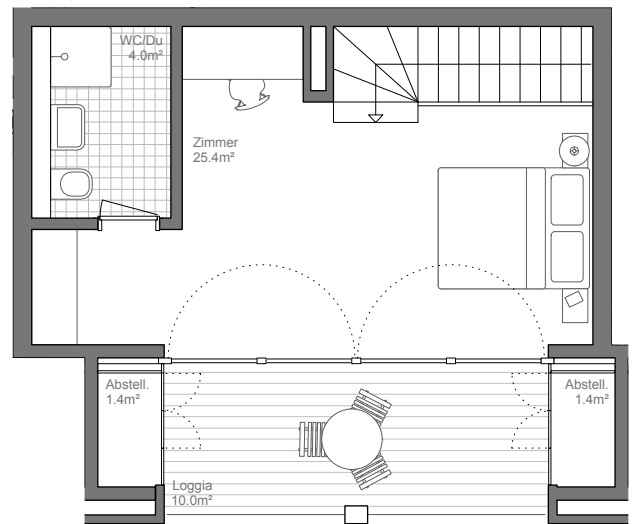

## H2.02 | EG | 2.5 ZIMMER-WOHNUNG

Maisonette | Wohnfläche: 67.4 m<sup>2</sup>

Sitzplatz: 4.4 m<sup>2</sup> | Loggia: 10 m<sup>2</sup>

EG

OG

Ludwigstrasse

Seeblickstrasse