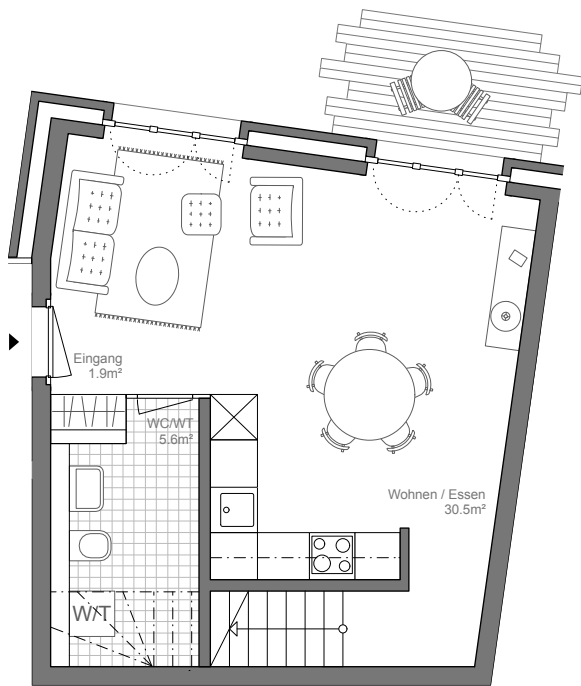

## H2.02 | EG | 2.5 ZIMMER-WOHNUNG

Maisonette | Wohnfläche: 67.4 m<sup>2</sup>

Sitzplatz: 4.4 m<sup>2</sup> | Loggia: 10 m<sup>2</sup>

EG

OG

Ludwigstrasse

Seeblickstrasse