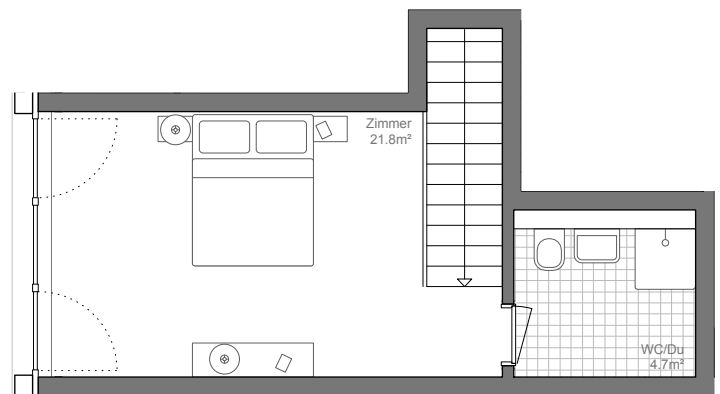

HAUS 2 «SCHWALBE»

H2.01 | EG | 2.5 ZIMMER-WOHNUNG

Maisonette | Wohnfläche: 71.6 m²

Sitzplatz: 6.6 m²

EG

OG

Ludwigstrasse

Seeblickstrasse