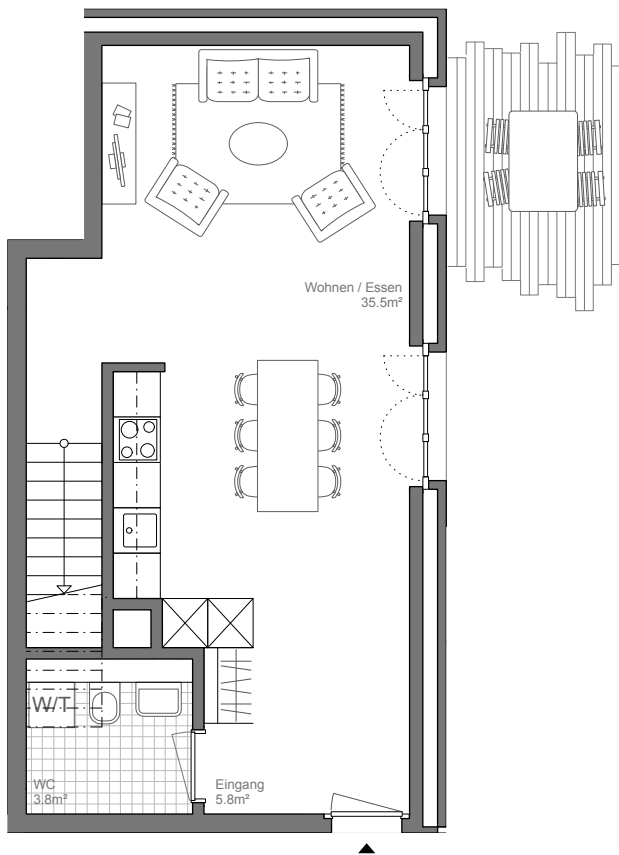

HAUS 2 «SCHWALBE»

H2.01 | EG | 2.5 ZIMMER-WOHNUNG

Maisonette | Wohnfläche: 71.6 m²

Sitzplatz: 6.6 m²

EG

OG

Ludwigstrasse

Seeblickstrasse