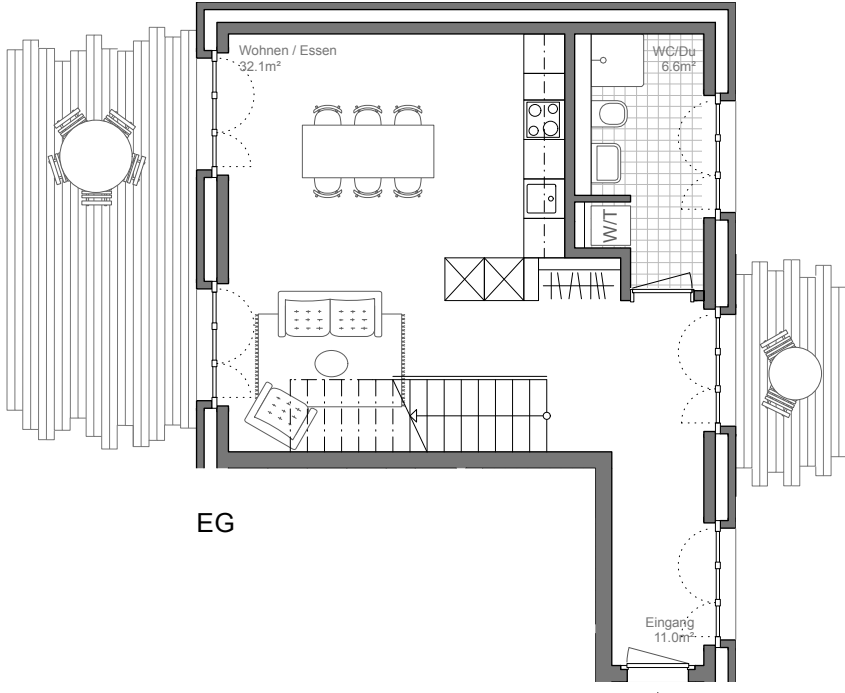

HAUS 1 «FINK»

H1.03 | EG-DG | 6.5 ZIMMER-REIHENHAUS

Reihenhaus | Wohnfläche: 163.5 m²
Sitzplatz 1: 16.6 m² | Sitzplatz 2: 4.6 m²

EG

OG

DG

Ludwigstrasse

Seeblickstrasse