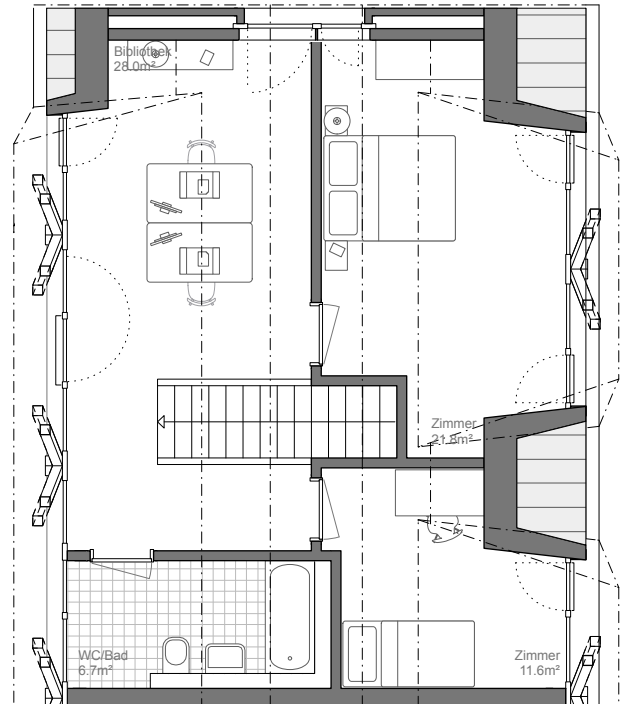

HAUS 1 «FINK»

H1.03 | EG-DG | 6.5 ZIMMER-REIHENHAUS

Reihenhaus | Wohnfläche: 163.5 m²
Sitzplatz 1: 16.6 m² | Sitzplatz 2: 4.6 m²

EG

OG

DG

Ludwigstrasse

Seeblickstrasse