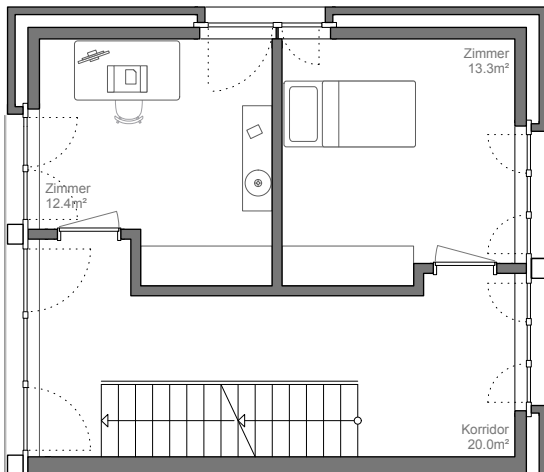

HAUS 1 «FINK»

H1.03 | EG-DG | 6.5 ZIMMER-REIHENHAUS

Reihenhaus | Wohnfläche: 163.5 m²
Sitzplatz 1: 16.6 m² | Sitzplatz 2: 4.6 m²

EG

OG

DG

Ludwigstrasse

Seeblickstrasse