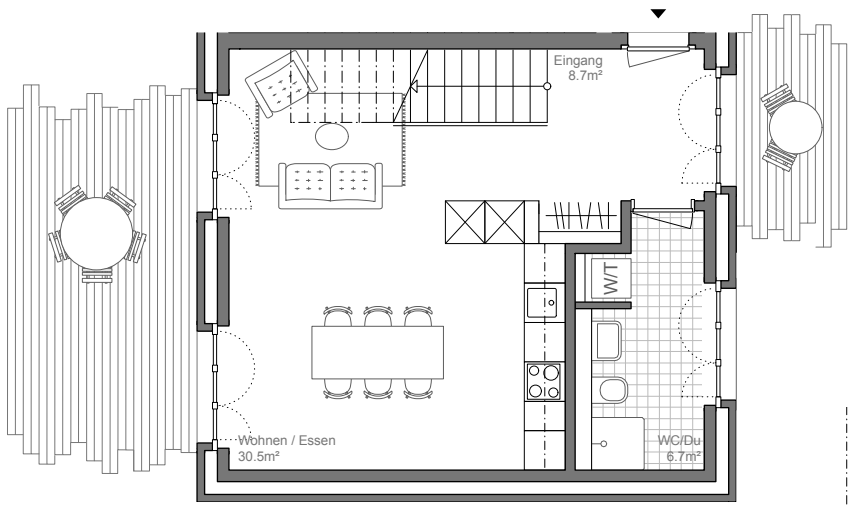

HAUS 1 «FINK»

H1.01 | EG-DG | 6.5 ZIMMER-REIHENHAUS

Reihenhaus | Wohnfläche: 160.2 m²
 Sitzplatz 1: 15.1 m² | Sitzplatz 2: 4.8 m²

EG

OG

DG

Ludwigstrasse

Seeblickstrasse