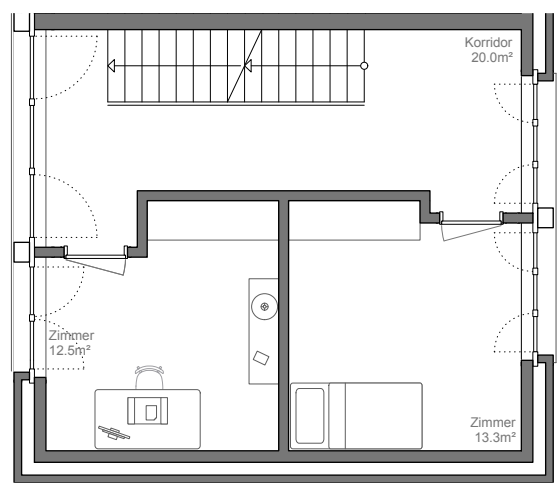

HAUS 1 «FINK»

H1.01 | EG-DG | 6.5 ZIMMER-REIHENHAUS

Reihenhaus | Wohnfläche: 160.2 m²
 Sitzplatz 1: 15.1 m² | Sitzplatz 2: 4.8 m²

EG

OG

DG

Ludwigstrasse

Seeblickstrasse