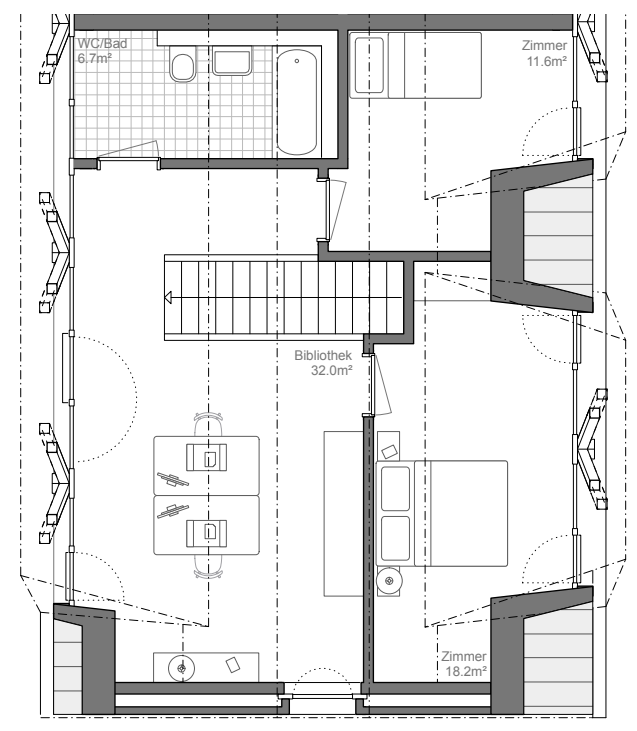

HAUS 1 «FINK»

H1.01 | EG-DG | 6.5 ZIMMER-REIHENHAUS

Reihenhaus | Wohnfläche: 160.2 m²
 Sitzplatz 1: 15.1 m² | Sitzplatz 2: 4.8 m²

EG

OG

DG

Ludwigstrasse

Seeblickstrasse